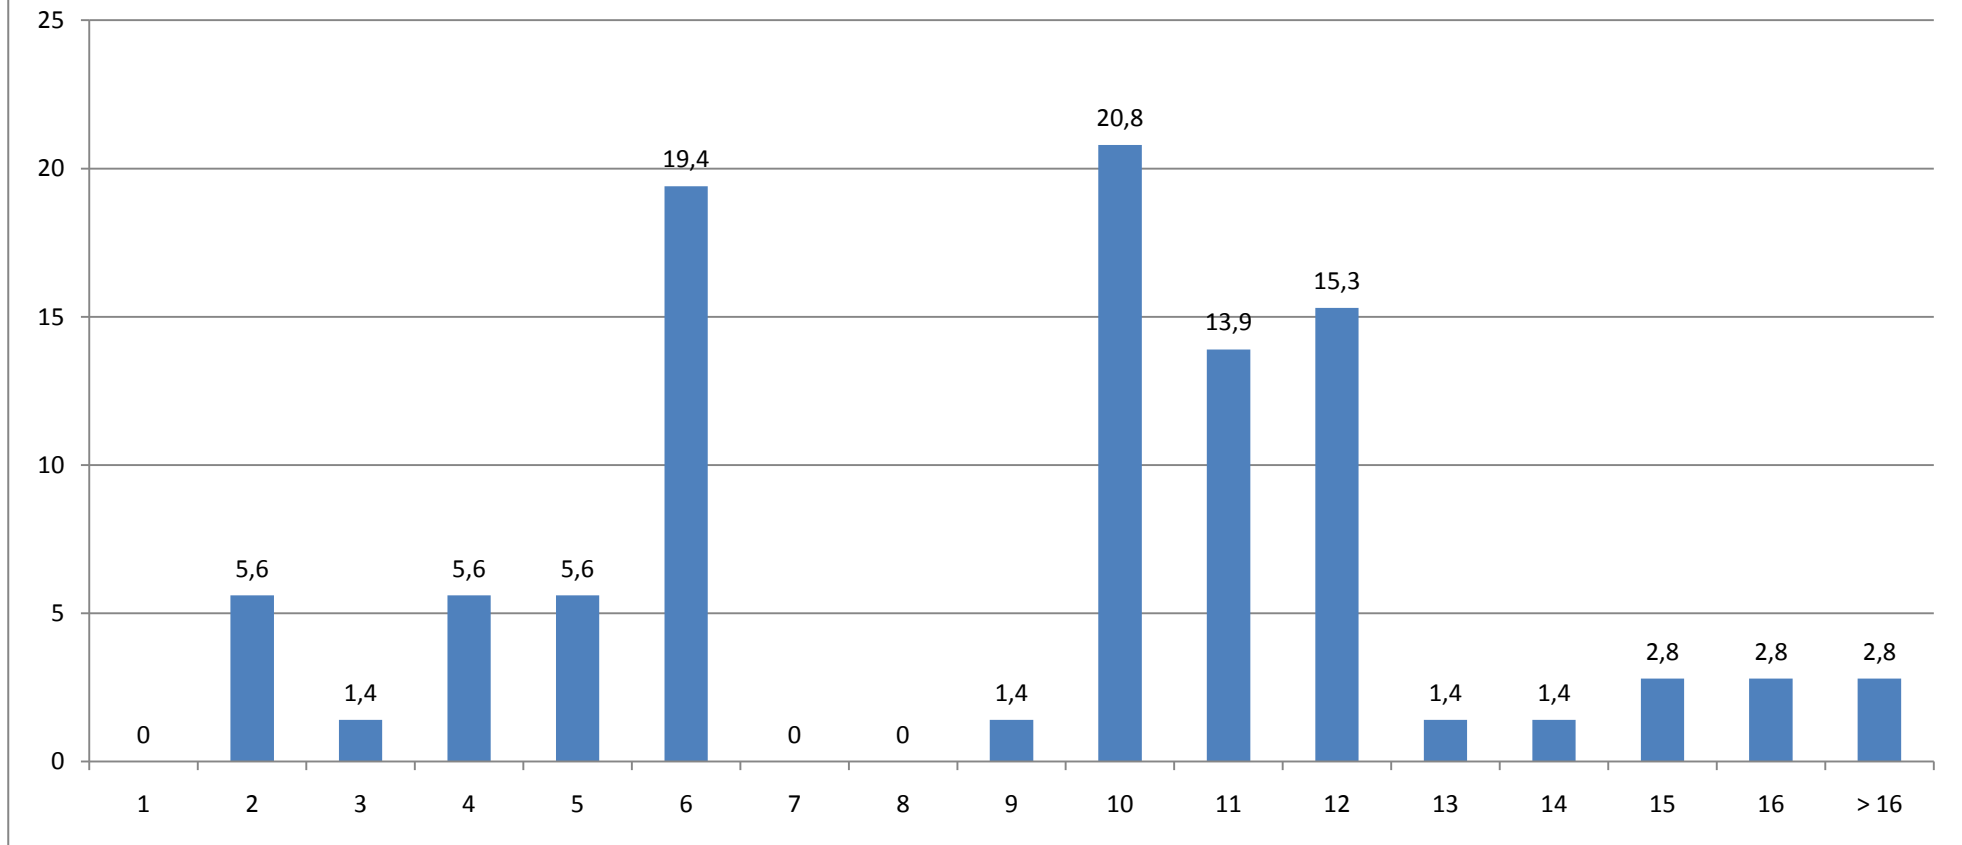

## GESAMTEVALUATION DER BERATUNGEN (N = 112)

STAND: 01.10.10

## Fachsemester (Angaben in Prozent)

Durchschnittliches Fachsemester: 9,13