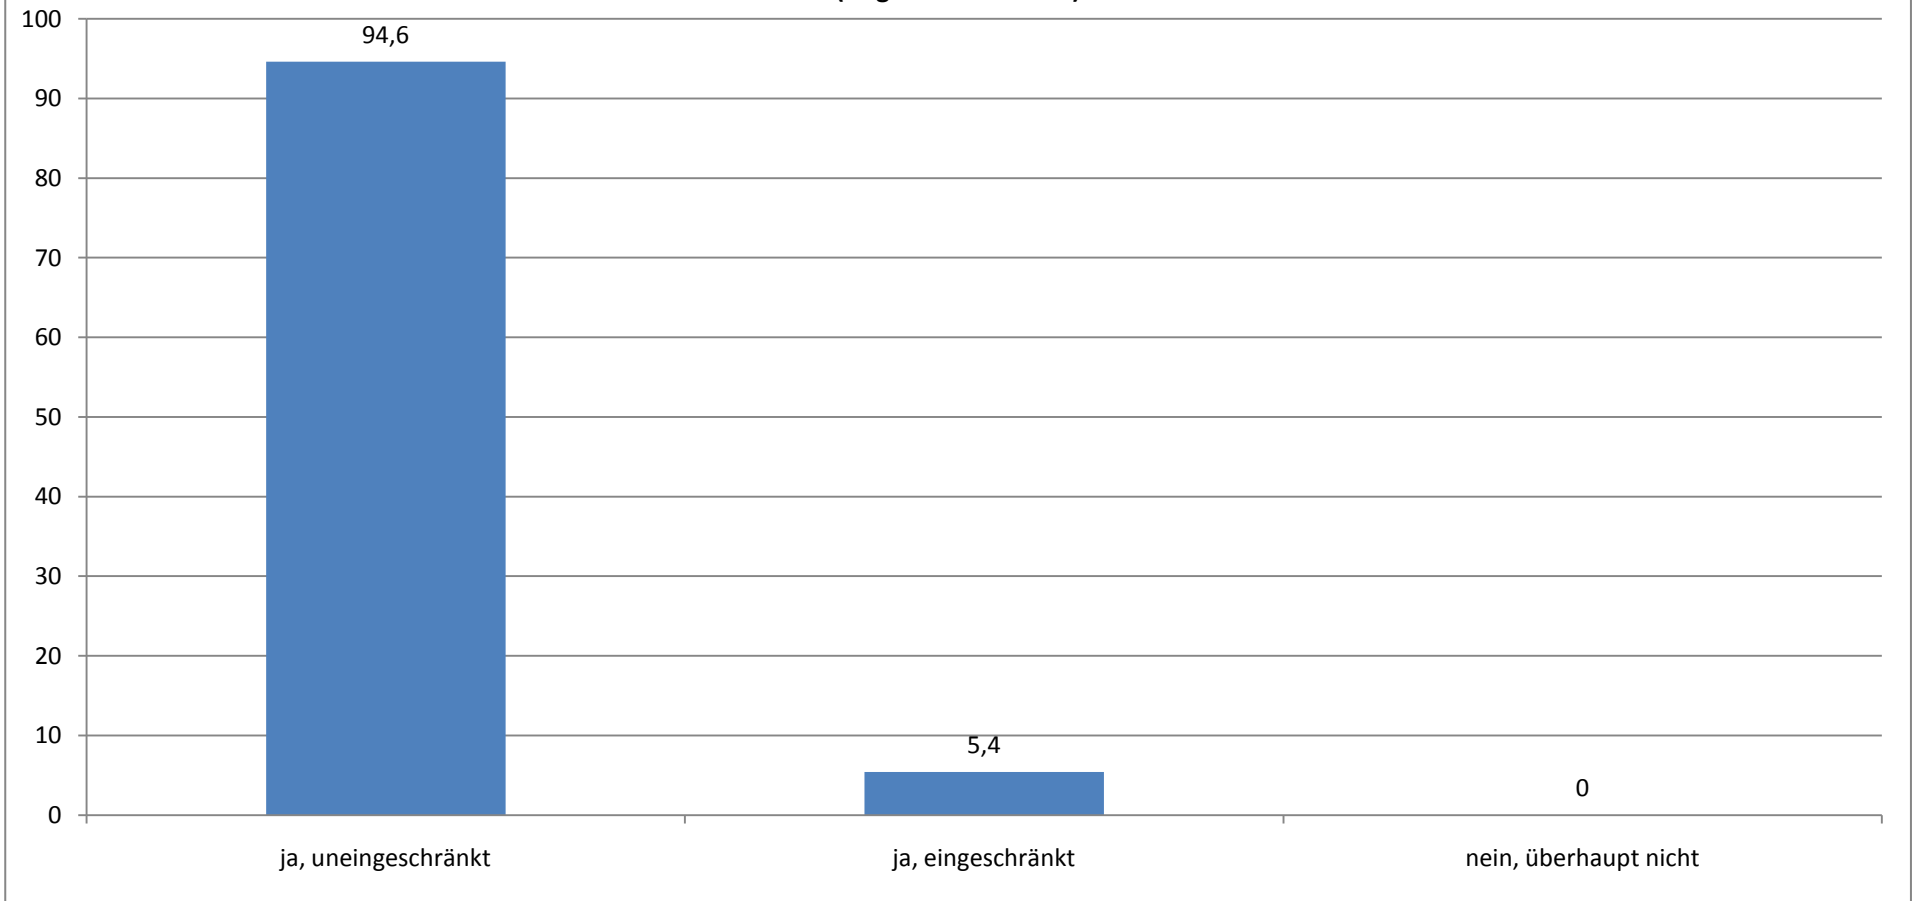

# Wenn Sie für die Beratung insgesamt eine Note vergeben müssten, welche Note geben Sie?

(Angaben in Prozent)

Durchschnittliche Note: 1,31

## Würden Sie die Beratung weiterempfehlen?

(Angaben in Prozent)

Durchschnittlicher Wert (absolut): 1,05