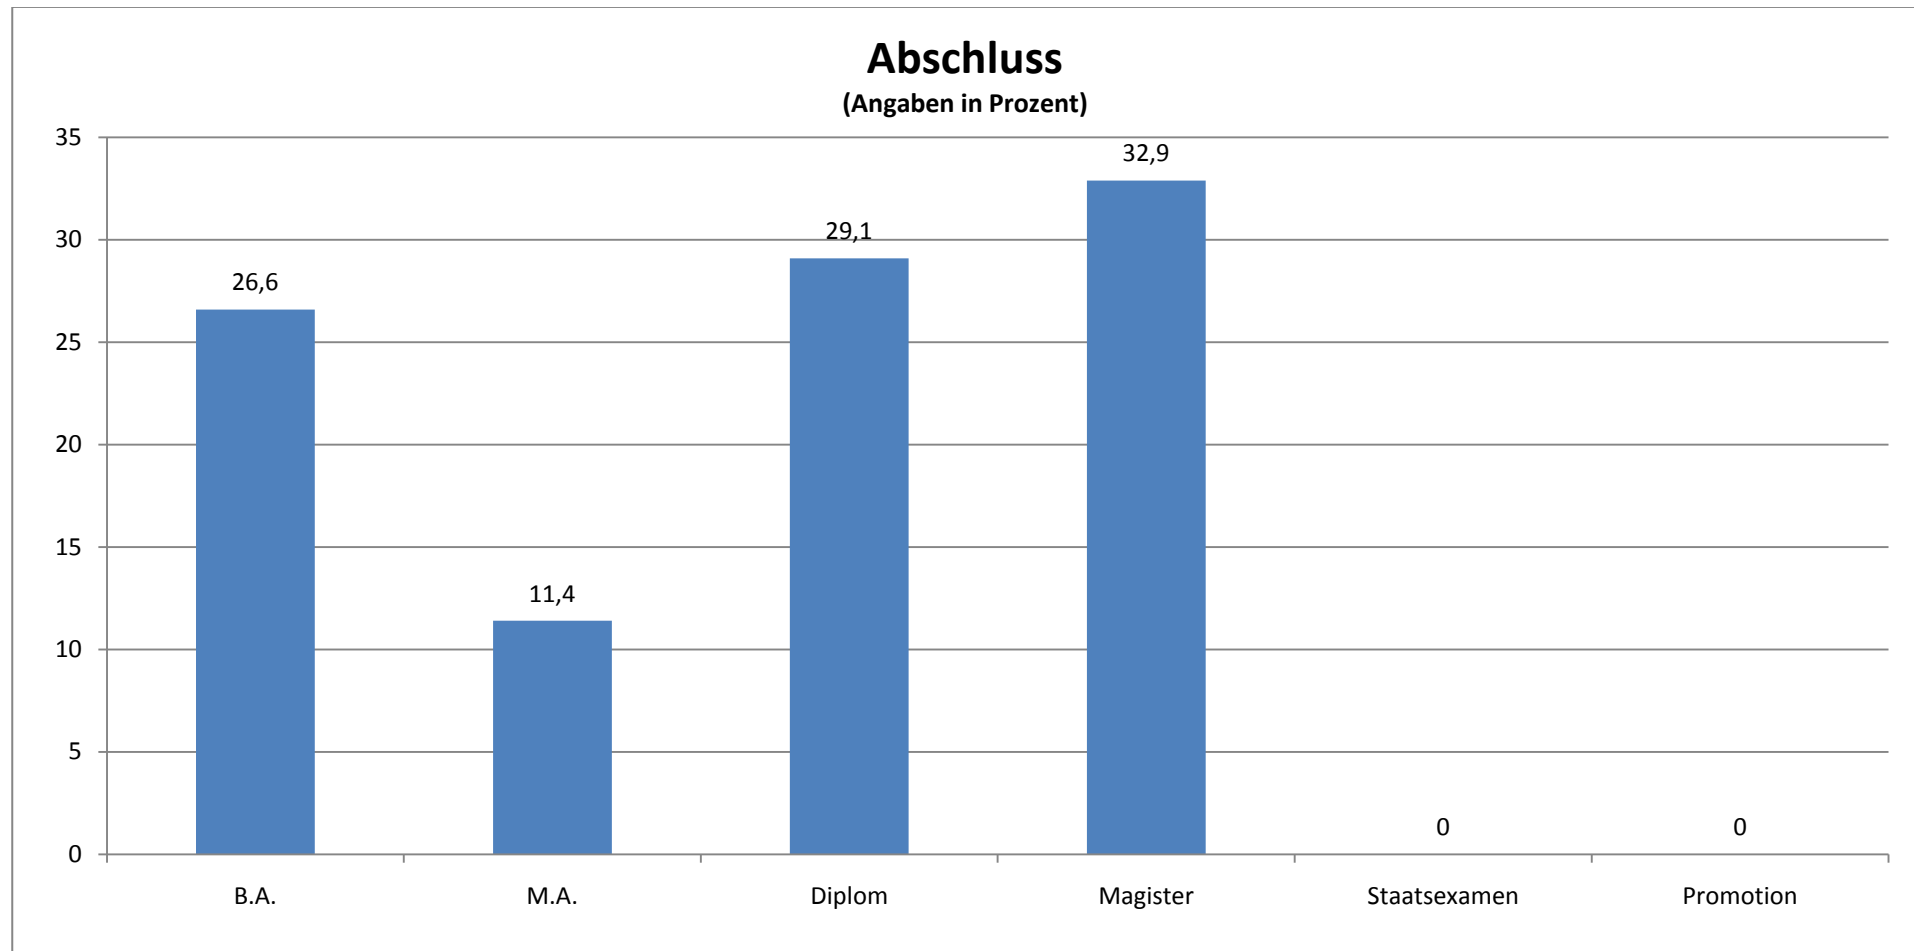

## GESAMTEVALUATION DER BERATUNGEN (N = 112)

STAND: 01.10.10

## Fachsemester (Angaben in Prozent)

Durchschnittliches Fachsemester: 9,13